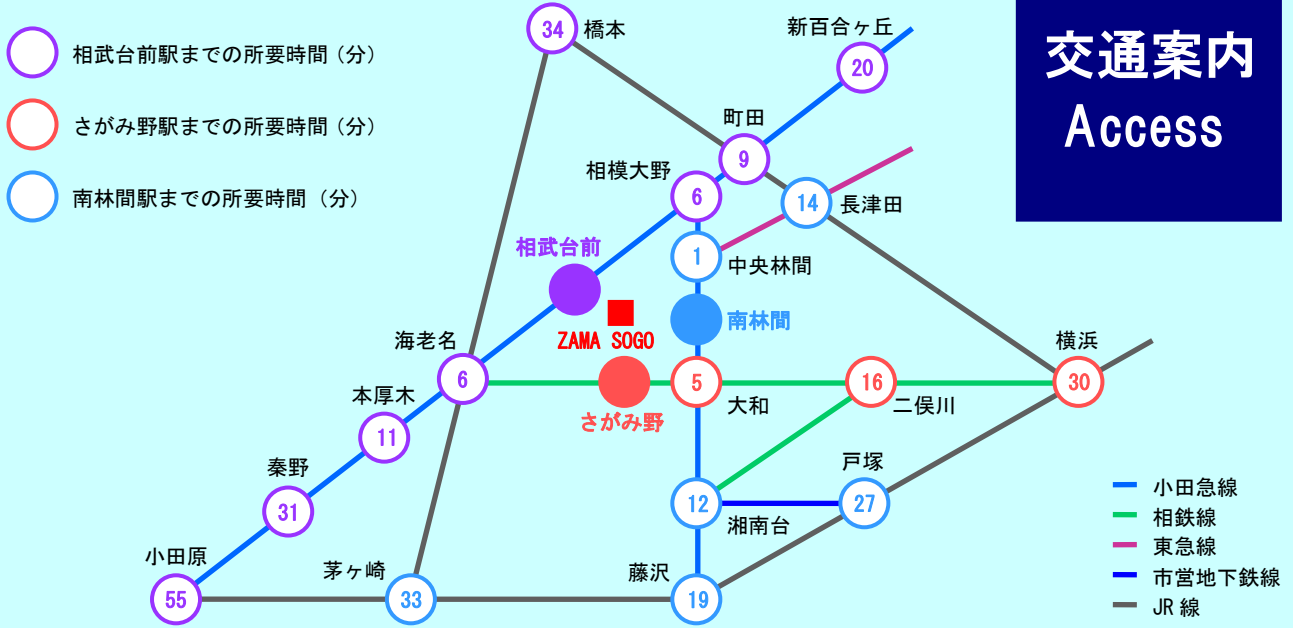

交通案内 Access

■小田急線「相武台前駅」から

- ・徒歩 20 分
- ・神奈中バス（綾 76）さがみ野駅北口行き「北向庚申前」下車 徒歩 3 分
- ・神奈中バス（台 12）南林間駅行き「座間総合高校前」下車 徒歩 3 分

■相鉄線「さがみ野駅北口」から

- ・徒歩 25 分
- ・神奈中バス（綾 76）相武台前駅行き「北向庚申前」下車 徒歩 3 分

■小田急線「南林間駅」から

- ・徒歩 30 分
- ・神奈中バス（台 12）相武台前駅行き「座間総合高校前」下車 徒歩 3 分