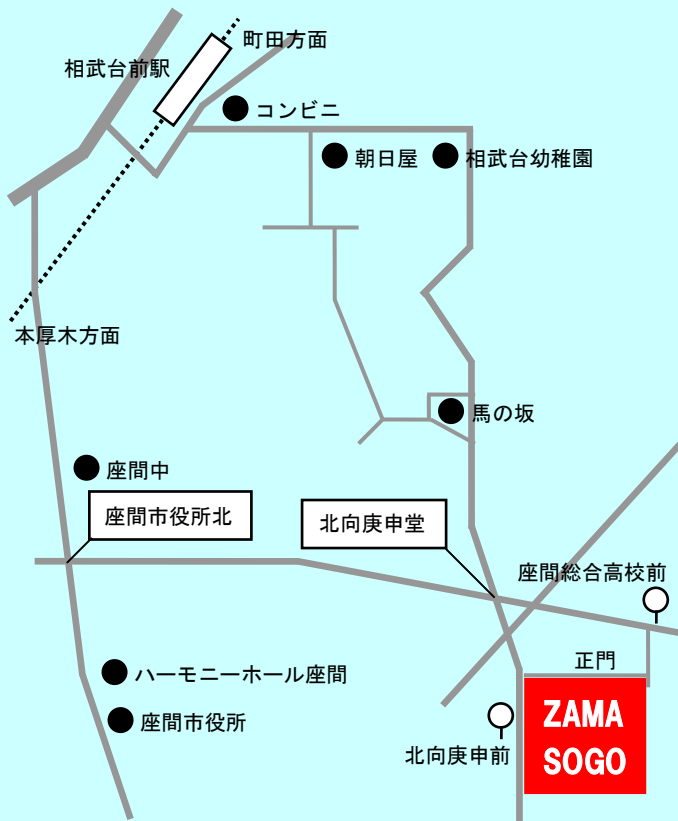

交通案内 Access

■小田急線「相武台前駅」から

- ・徒歩 20 分
- ・神奈中バス（綾 76）さがみ野駅北口行き「北向庚申前」下車 徒歩 3 分
- ・神奈中バス（台 12）南林間駅行き「座間総合高校前」下車 徒歩 3 分

■相鉄線「さがみ野駅北口」から

- ・徒歩 25 分
- ・神奈中バス（綾 76）相武台前駅行き「北向庚申前」下車 徒歩 3 分

■小田急線「南林間駅」から

- ・徒歩 30 分
- ・神奈中バス（台 12）相武台前駅行き「座間総合高校前」下車 徒歩 3 分